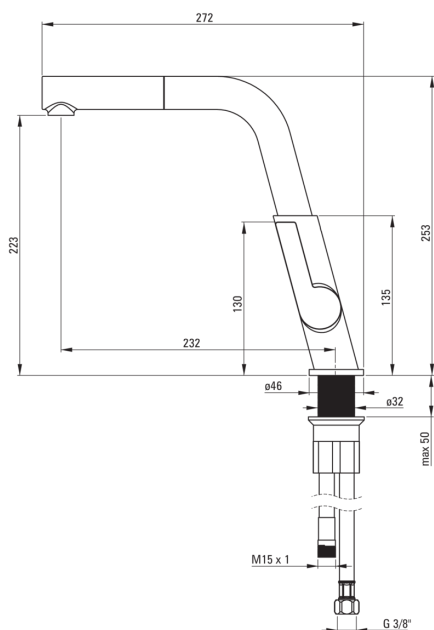

SILIA

Baterie pentru bucătărie

Codul produsului: BQS_Z73M

Culoarea: aur

Baterie

Finisaj	aur
Tipul bateriei	un mâner, baterie
Metoda de instalare	de sine stătător
Clasa de debit [l/min]	Z - 4-9 l/min
Grupa acustică [db]	II (20 < x ≤ 30)
Supape de reținere	Da

Baterie cartuș

Dimensiunea cartușului ceramic	25 mm
--------------------------------	-------

Pipe

Tipul pipei	extractibil, pivot
Raza de acțiune a pipei bateriei [mm]	233

Aeratoare

Tipul aeratorului	pivotant
-------------------	----------

Furtunuri de racordare

Lungimea [mm]	450
Filet de instalare	3/8"
Filet de conexiune	M8

Furtunuri

Lungimea [mm]	1500
Tipul împletiturii	împletitură unică

Caracteristici:

- Corpul bateriei este fabricat din alamă de cea mai bună calitate.
- Bateria este dotată cu aerator.
- Aeratorul mobil permite direcționarea jetului de apă.
- Bateria pipă extractibilă funcțională
- Manșonul de instalare ușurează instalarea bateriei.
- Furtunuri de racordare de 45 cm incluse
- Clasa de debit Z (4-9 l/min) permite reducerea consumului de apă.
- Bateria este dotată cu supape antiretur pentru a nu permite curgerea apei înapoi în instalație.
- Doar cele mai bune materiale, a căror calitate a fost certificată prin teste de laborator
- Aerator din silicon pentru eliminarea ușoară a calcarului